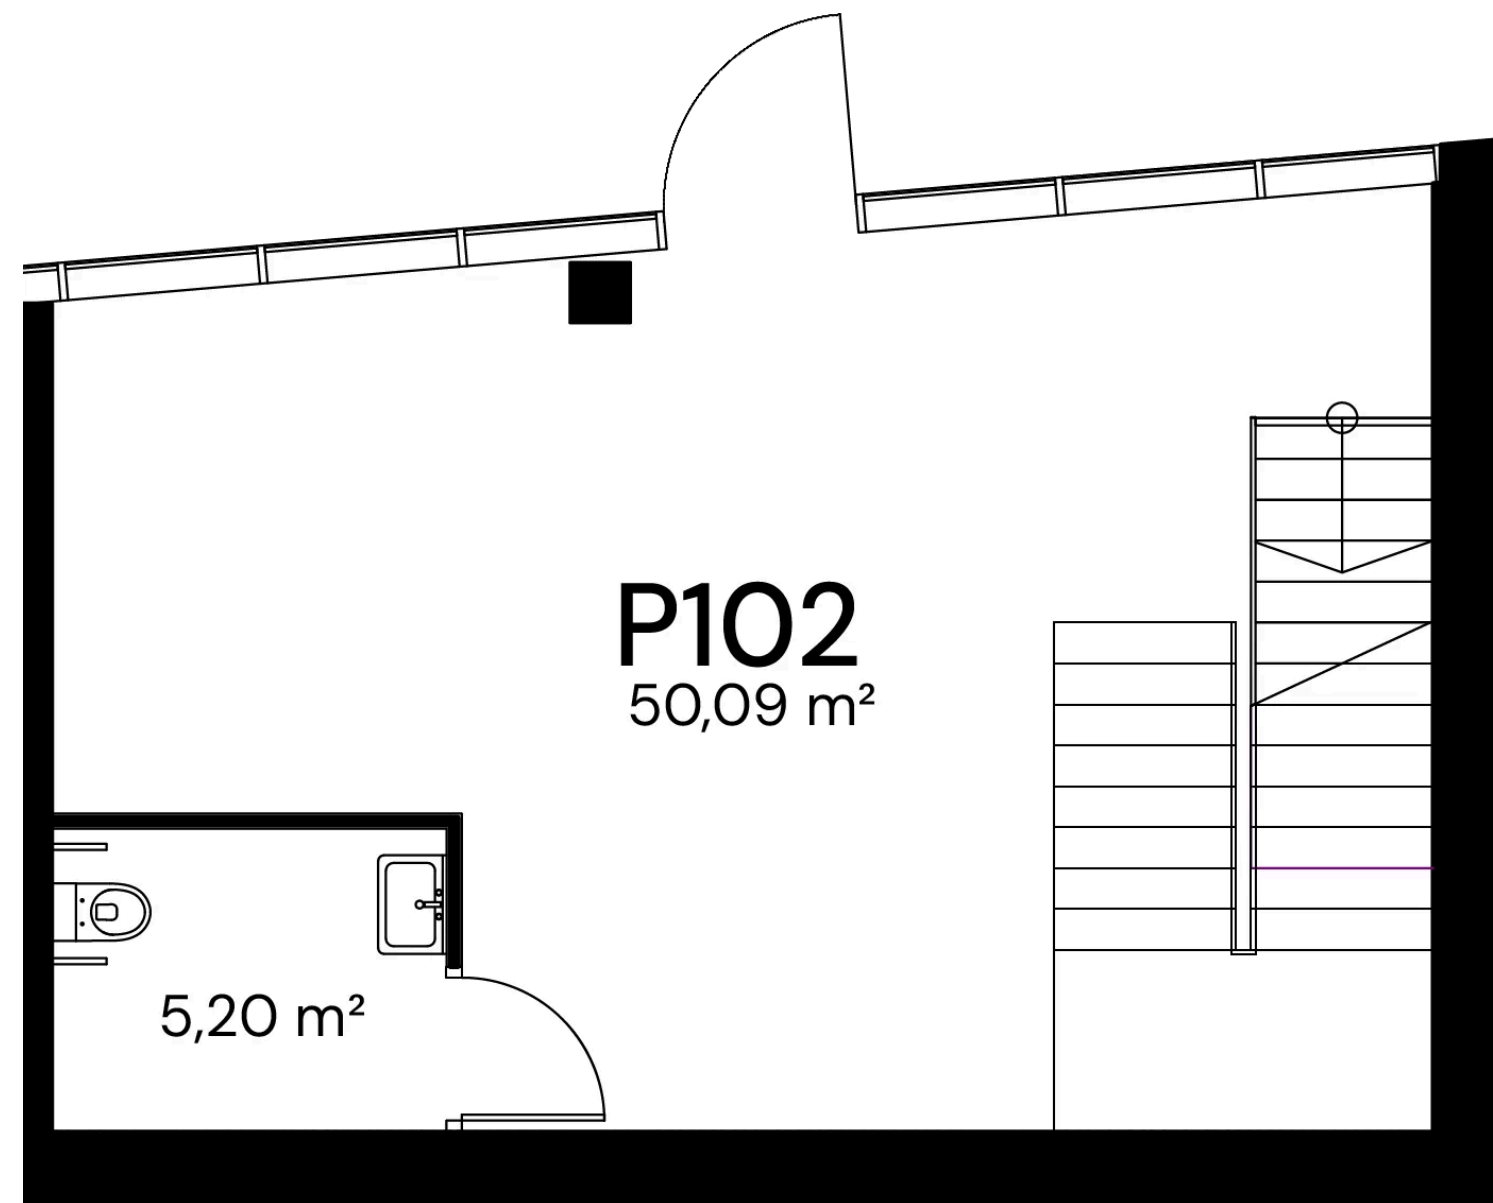

P102

Laisvos komercinės patalpos

Aukštas 1

Plotas 104,04 m²

Įrengimas Dalinė

Kvartalo planas

 Nemunaičių g. 1, Kaunas