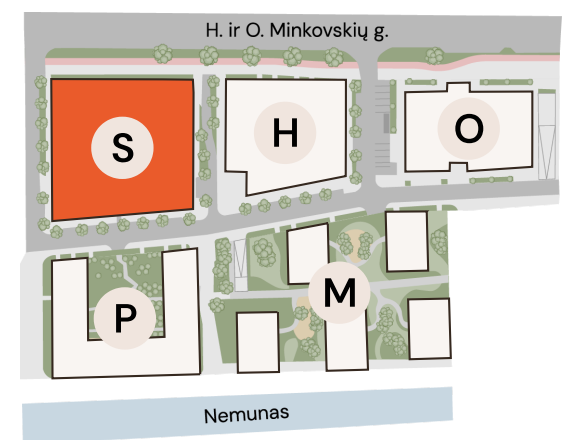

P102

Laisvos komercinės patalpos

Aukštas 1

Plotas 104,04 m²

Įrengimas Dalinė

Kvartalo planas

 Nemunaičių g. 1, Kaunas