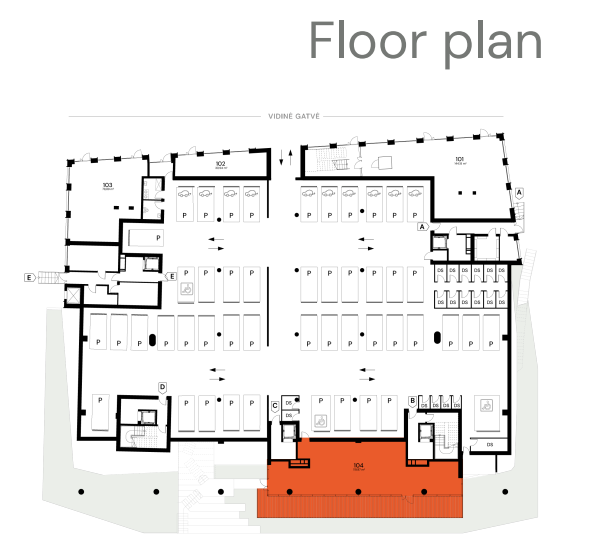

K104

Available commercial premises

Floor 1

Area 185,50 m²

Finishing Partial

compass

 Nemunaičių g. 8, Kaunas