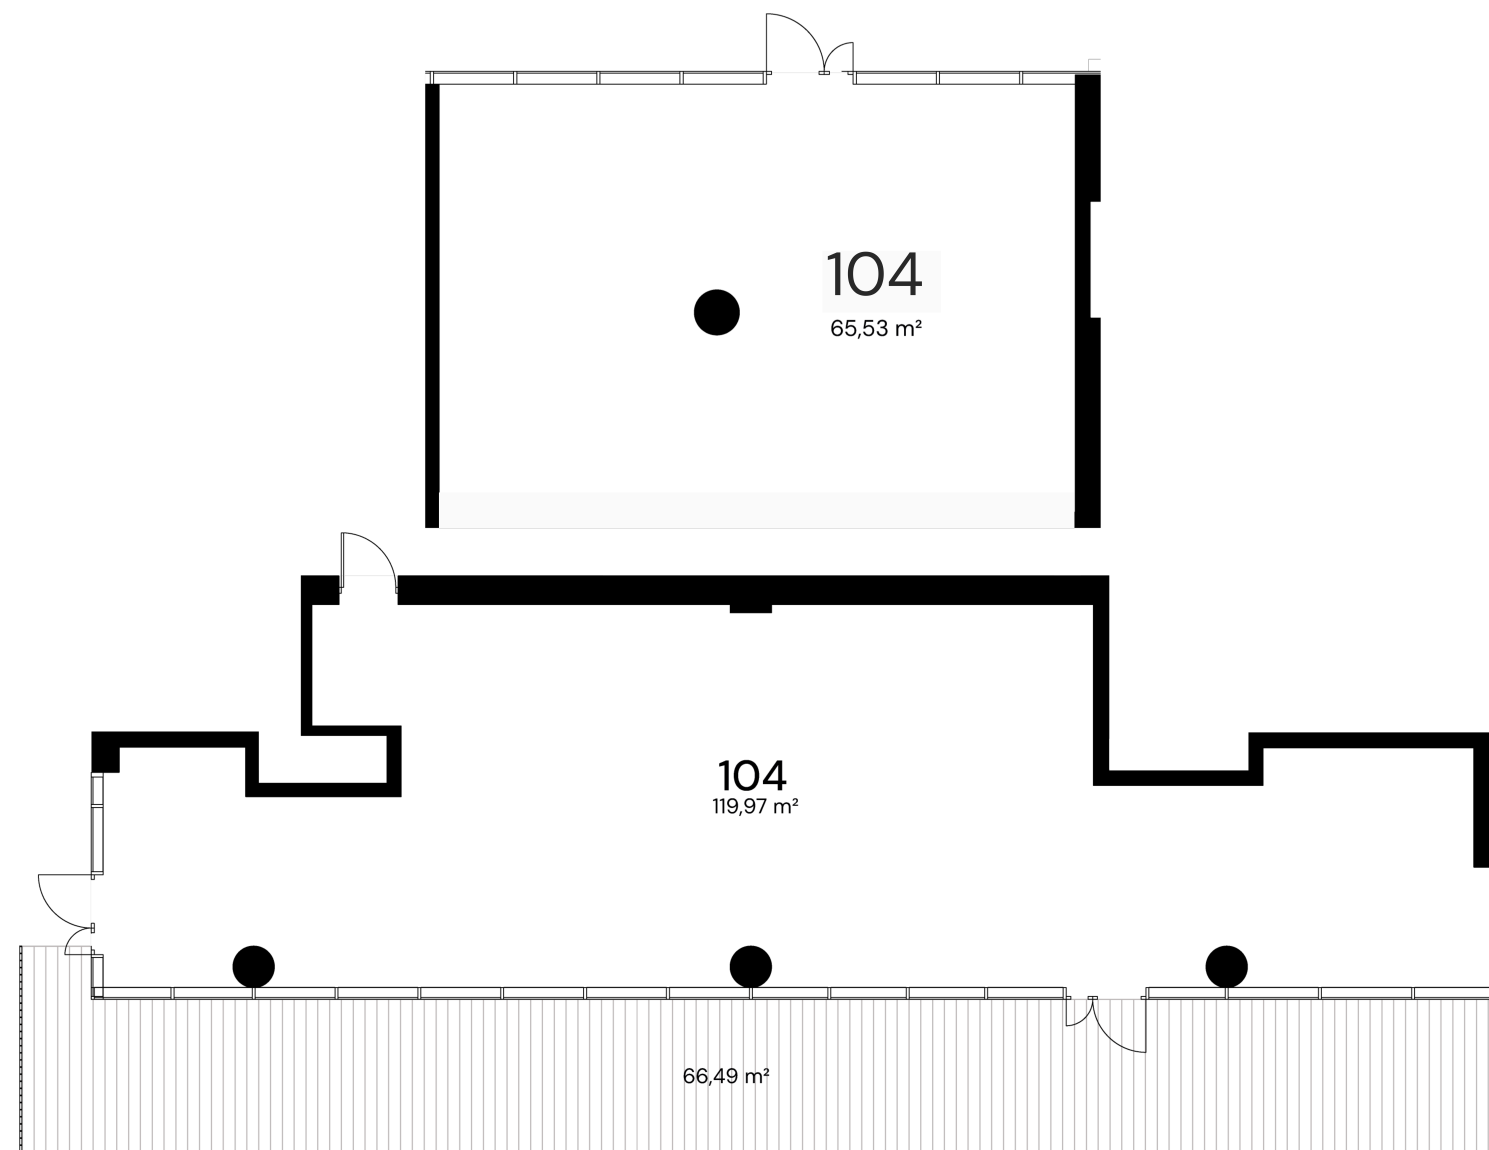

K104

Available commercial premises

Floor 1

Area 185,50 m²

Finishing Partial

compass

 Nemunaičių g. 8, Kaunas