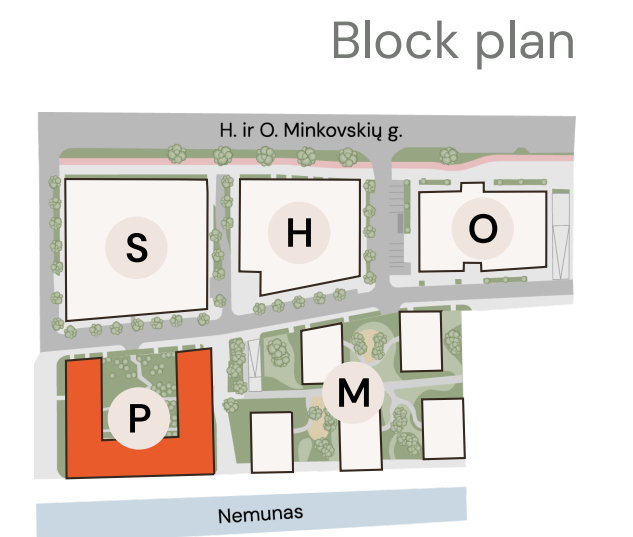

K104

Available commercial premises

Floor 1

Area 185,50 m²

Finishing Partial

compass

 Nemunaičių g. 8, Kaunas