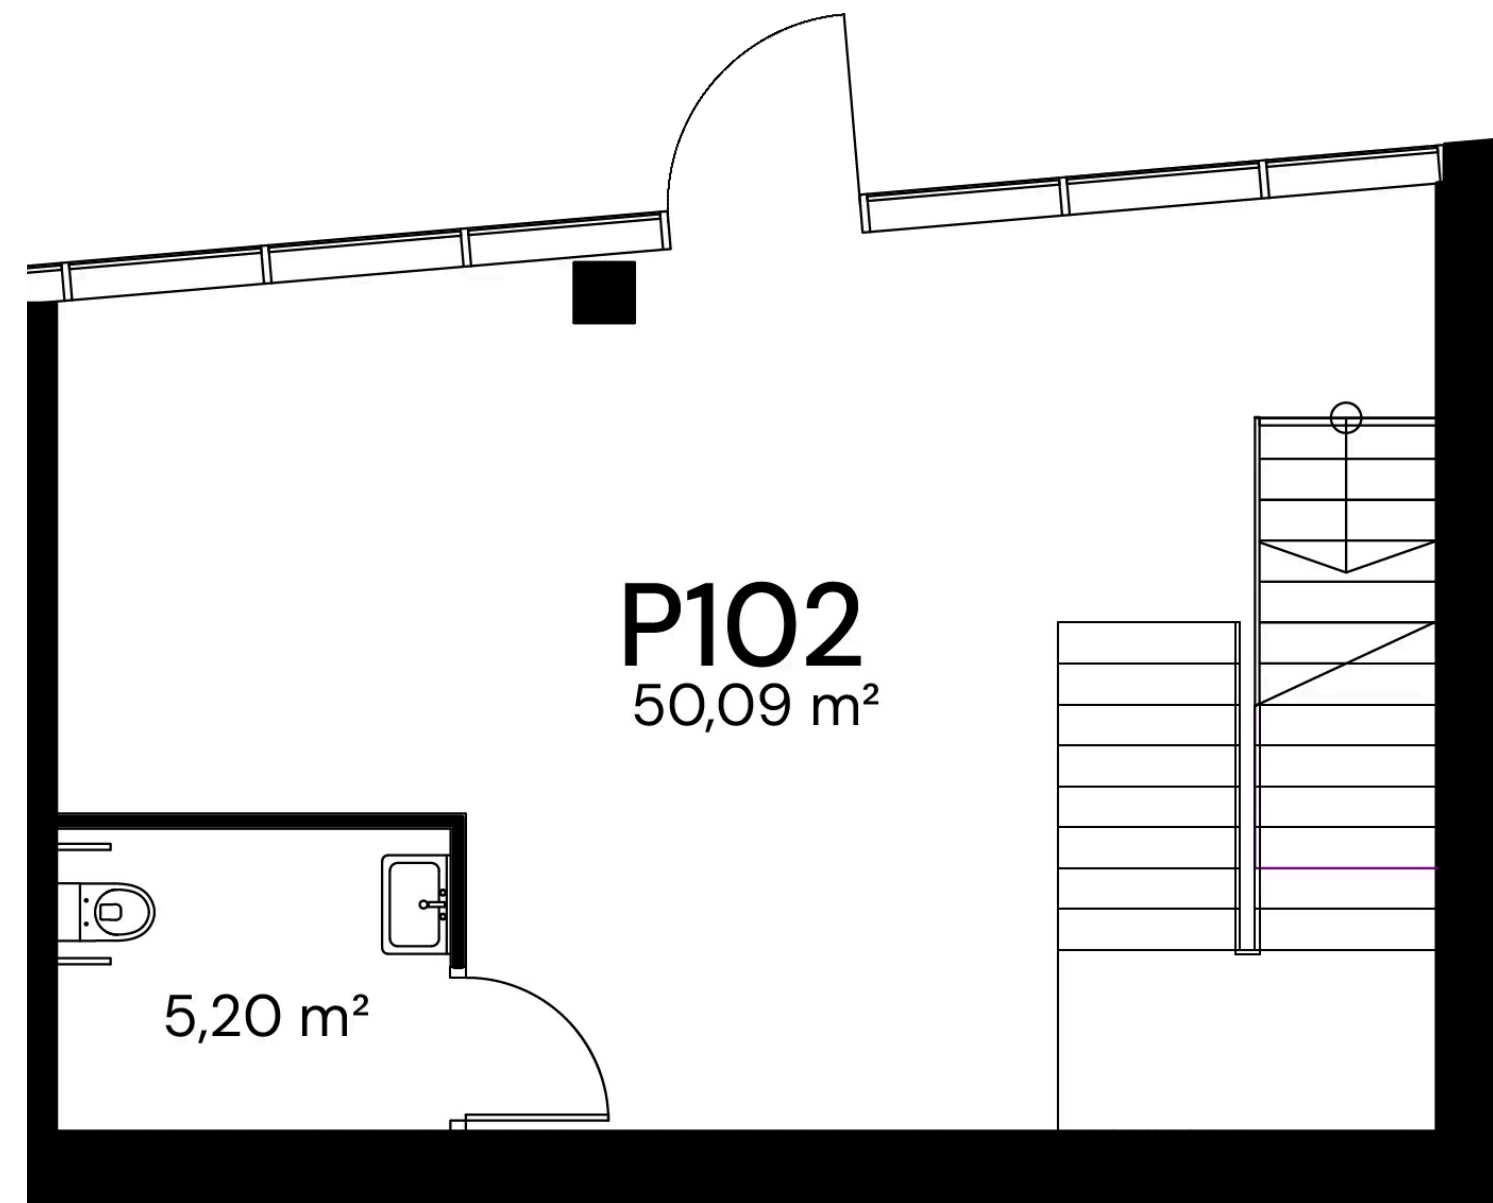

P102

Available commercial premises

Floor	1
Area	104,04 m ²
Finishing	Partial

 compass

Block plan

 Nemunaičių g. 1, Kaunas