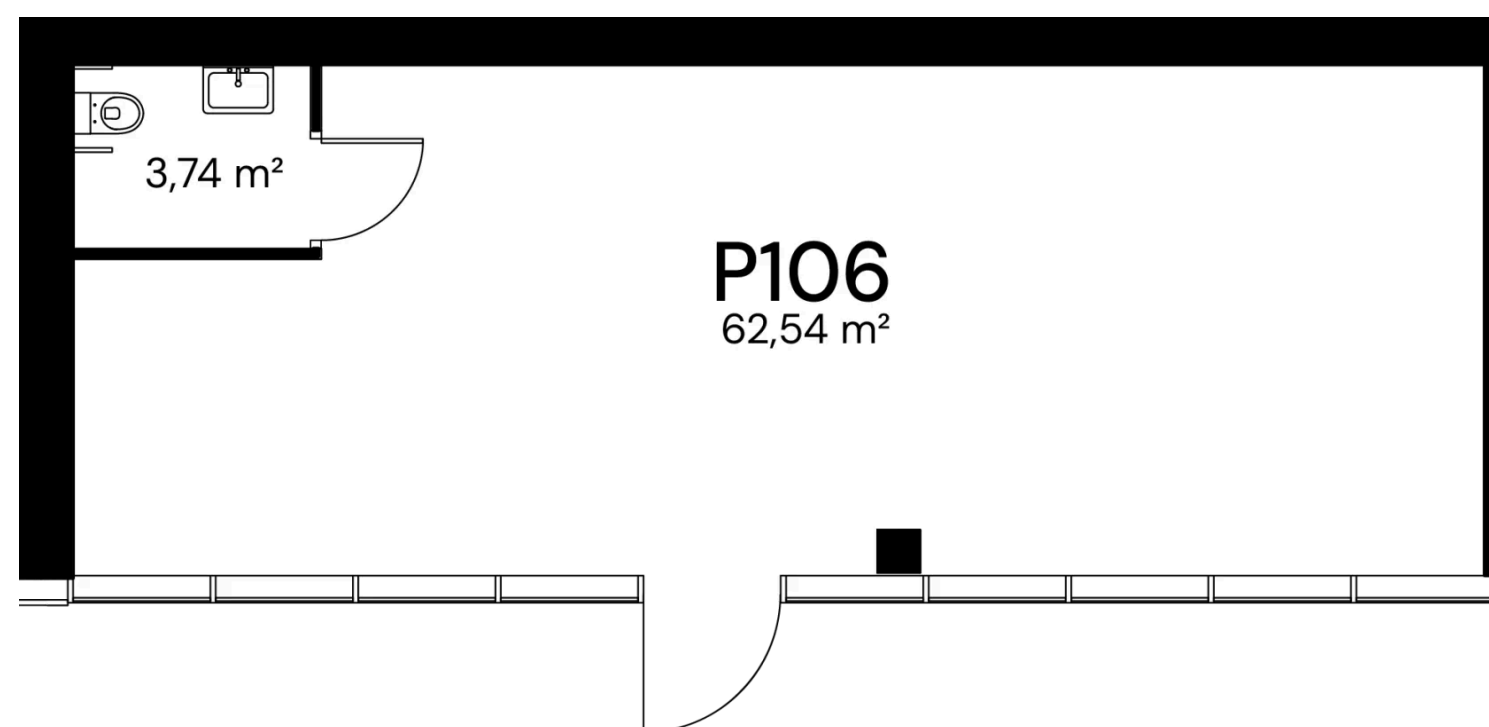

# P106

Available commercial premises

Floor 1

Area 62,54 m<sup>2</sup>

Finishing Partial

 compass

Block plan

 Nemunaičių g. 1, Kaunas