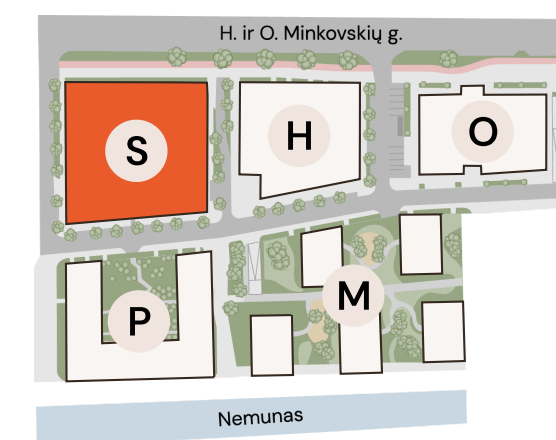

# P106

Available commercial premises

Floor 1

Area 62,54 m<sup>2</sup>

Finishing Partial

 compass

Block plan

 Nemunaičių g. 1, Kaunas