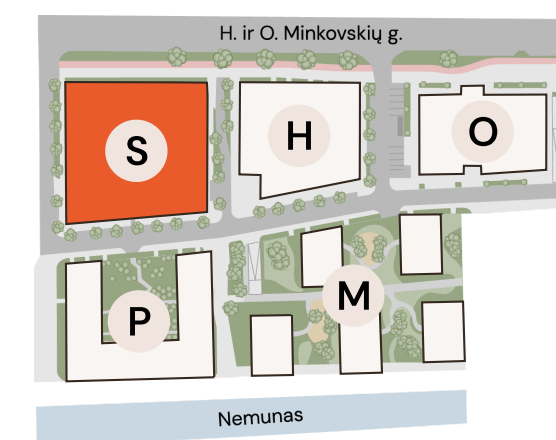

P107

Available commercial premises

Floor 1

Area 60,20 m²

Finishing Partial

 compass

Block plan

 Nemunaičių g. 1, Kaunas