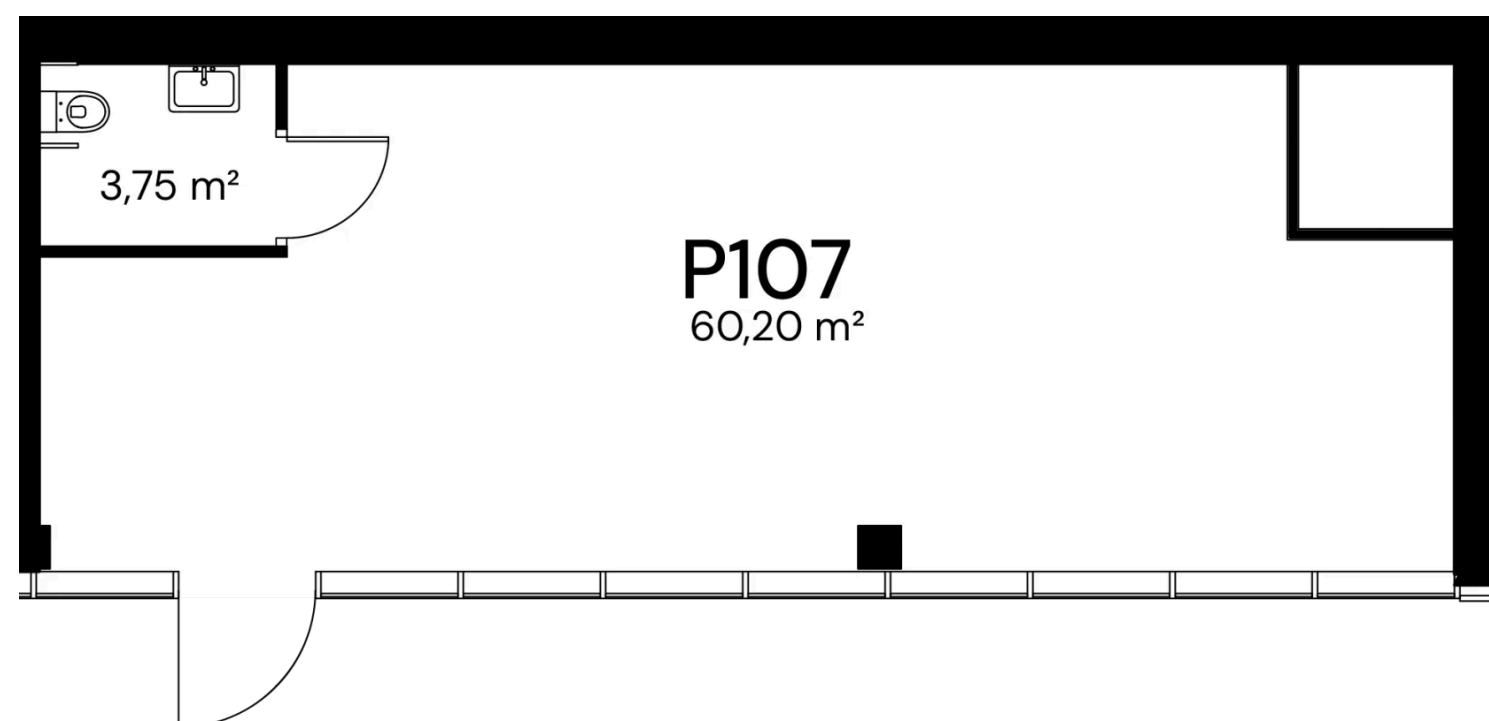

P107

Available commercial premises

Floor 1

Area 60,20 m²

Finishing Partial

 compass

Block plan

 Nemunaičių g. 1, Kaunas