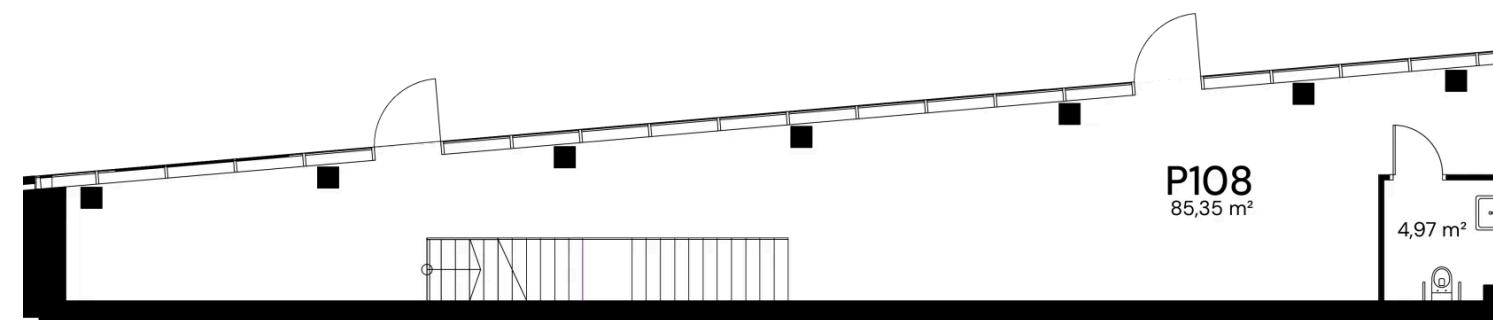

P108

Available commercial premises

Floor 1

Area 131,07 m²

Finishing Partial

 compass

Block plan

 Nemunaičių g. 1, Kaunas